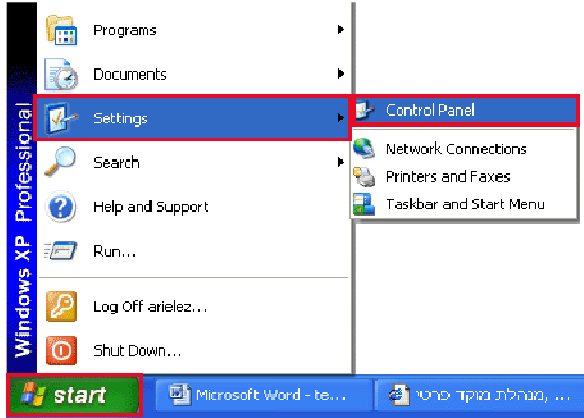

הסרת תוכנה

מערכת הפעלה - Windows XP

1.

א.

לחץ על "התחל / Start"

ב.

לחץ על "הגדרות / Settings"

ג.