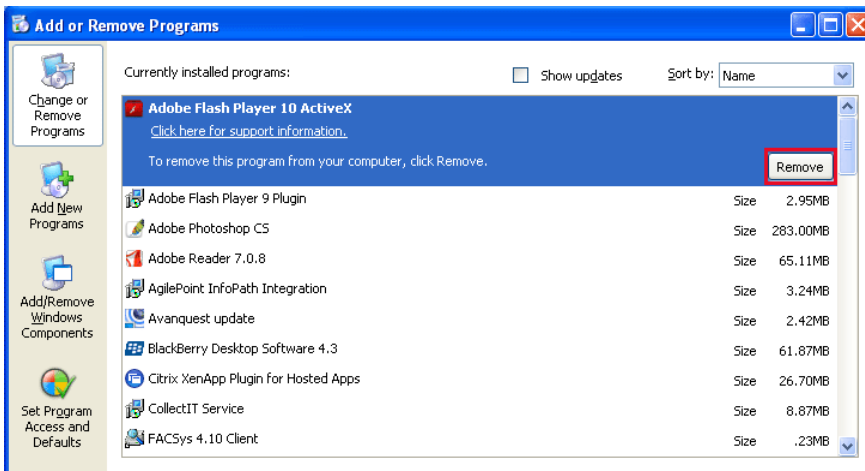

לחץ על

"לוח בקרה / Control Panel"

2.

בחר בישום

"Add or remove programs"

Add or Remove Programs

3.

בחר בישום הרצוי להסרה,