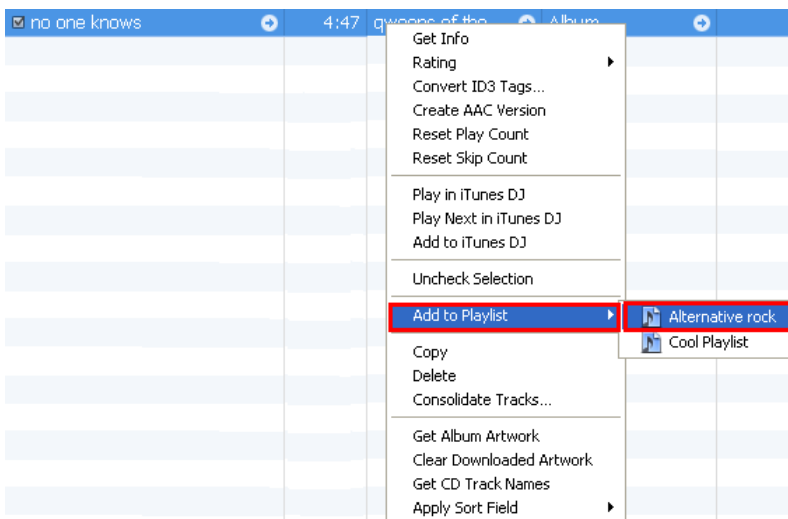

סמן ברשימת השירים את השירים שברצונך להעביר לרשימת ההשמעה החדשה. ניתן לסמן כמה שירים על ידי לחיצה על "Ctrl" ובחירת השירים באמצעות העכבר.

5.

אחרי שסימנת את השירים הרצויים, לחץ קליק ימני על אחד השירים המסומנים, בתפריט שנפתח לחץ על "Add to Playlist" (הוסף לרשימת השמעה) ובחר ברשימת ההשמעה שאליה תרצה להוסיף את השירים הנבחרים.