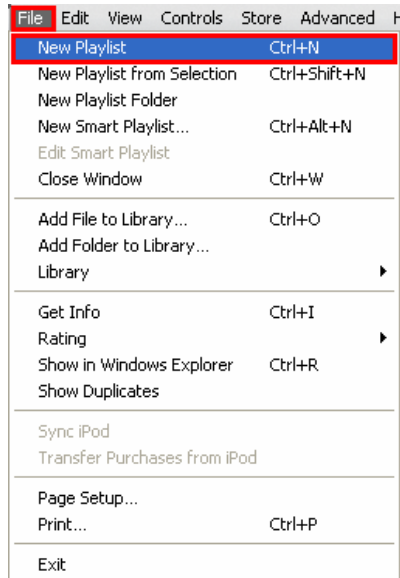

iTunes

יצירת רשימת השמעה

1.

בסרגל האפשרויות,
לחץ על "File", ואז על
"New Playlist"

2.

בעץ הניווט שמשמאל תיפתח
רשימת השמעה חדשה.
הזן שם לרשימה.
לחץ על Enter כדי לשמור את השם.

3.

עבור לתיקיית "Music" בעץ הניווט
שמשמאל.