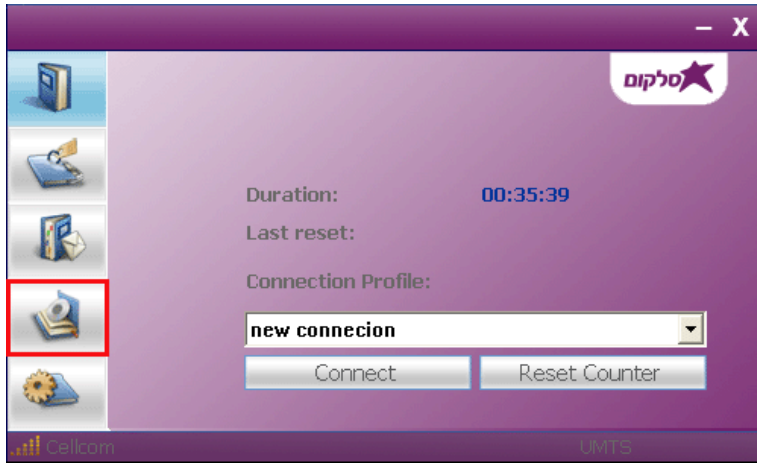

## כניסה לכרטיס הזיכרון

1.

במסך הראשי של התוכנה, לחץ על האייקון המסומן

2.

יפיע מסך הדפדפן עם תוכן הכרטיס