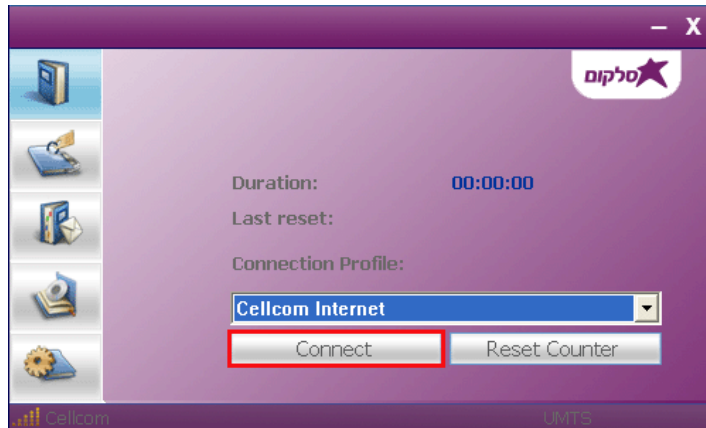

## התחברות לאינטרנט

1.

בחיבור המודם אל המחשב, יופיע ממשק הניהול של המודם לחיבור לחץ על "Connect"

2.

לאחר החיבור לאינטרנט, יופיע ציור של גלובוס בתחתית המסך (באיזור המסומן)

לניתוק מהאינטרנט, לחץ על "Disconnect"