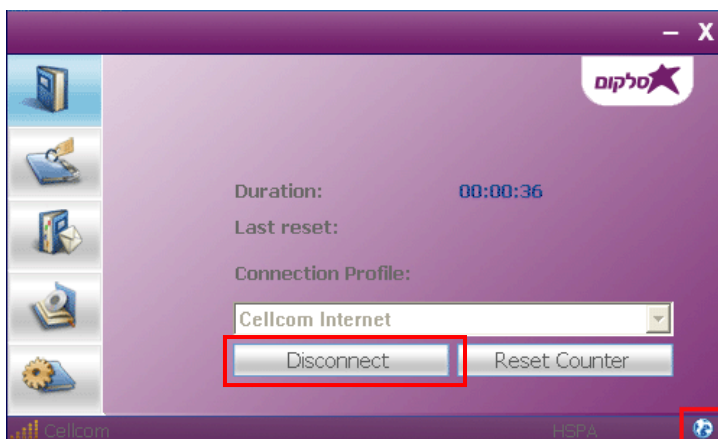

## התחברות לאינטרנט

1.

בחיבור המודם אל המחשב, יופיע ממשק הניהול של המודם לחיבור לחץ על "Connect"

2.

לאחר החיבור לאינטרנט, יופיע ציור של גלובוס בתחתית המסך (באיזור המסומן)

לניתוק מהאינטרנט, לחץ על "Disconnect"