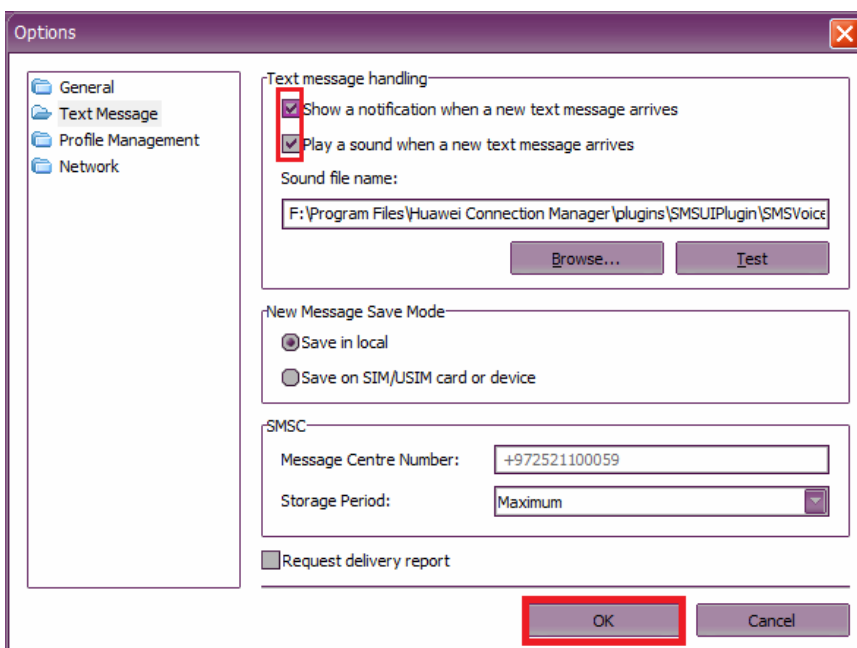

3.

ודא כי מספר מוקד ההודעות הוא
+972521100059
כפי שמופיע בתמונה.

4.

סמן את האפשרויות הרצויות

Show a notification when a new message arrives
- הצג חייווי כאשר מגיעה הודעה חדשה.

Play a sound when a new message arrives
- השמע צליל כאשר מגיעה הודעה חדשה.