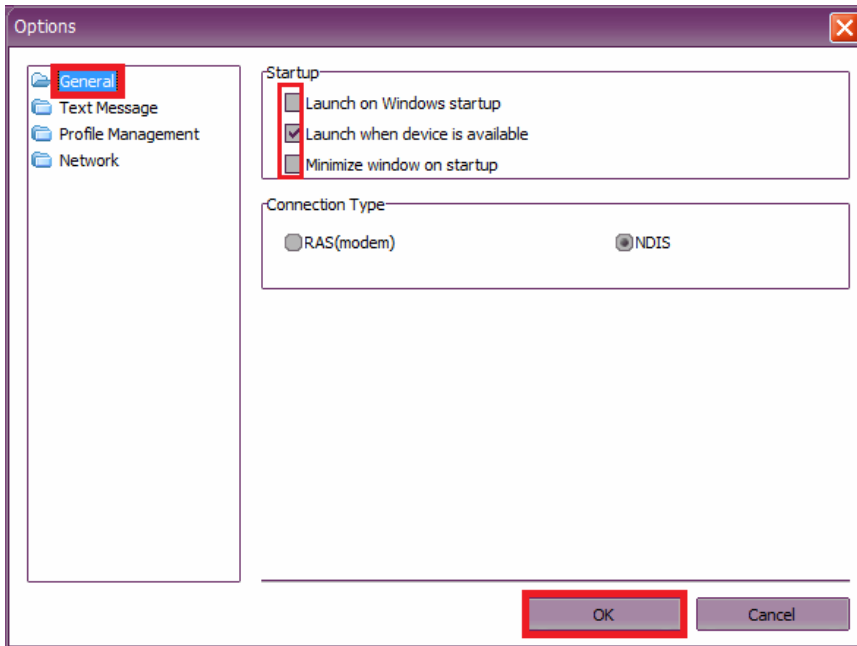

מודם Huawei

הגדרות

5.

להגדרות כלליות לחץ על "General", סמן את האפשרויות הרצויות;

1. -Launch on Windows startup
     הפעל את התוכנה עם הפעלת המחשב.
   - -Launch when device is available
     הפעל את התוכנה כשהמודם מחובר.
   - Minimize window on startup
     מזער את חלון התוכנה בהפעלה.
2. לאישור לחץ על "OK".

לתשומת לבך :

- סלקום אינה אחראית לכל נזק שנגרם למכשיר ו/או לכל מערכת של הלקוח בעקבות התקנת התוכנה ו/או הסרתה ו/או שימוש בה.
- סלקום אינה אחראית לכל נזק ישיר ו/או עקיף באם כתוצאה משימוש במדריך זה לא יוכל הלקוח לגלוש ברשת האינטרנט באופן זמני
- יש לגבות את כל הנתונים הנמצאים על גבי המכשיר ו/או המערכת טרם התקנת התוכנה.