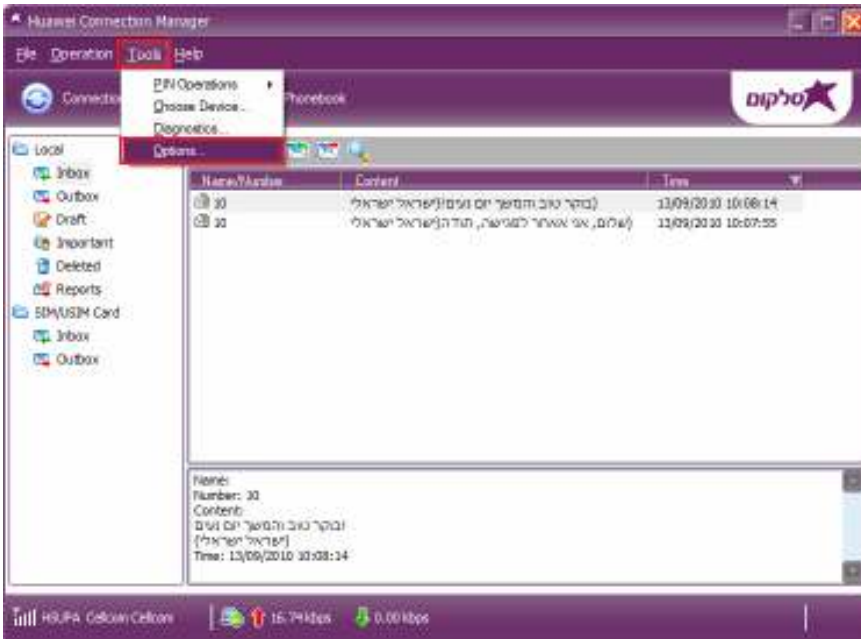

מודם Huawei הגדרות

מדריך זה מתאר את אופן הגדרת התראת הודעת טקסט והגדרות כלליות

1.

בחר ב "Tools" ולחץ על "Options"

2.

להגדרות הודעות טקסט לחץ על "Text Message"

מודם Huawei

הגדרות

3.

ודא כי מספר מוקד ההודעות הוא
+972521100059
כפי שמופיע בתמונה.

4.

סמן את האפשרויות הרצויות

Show a notification when a new message arrives
- הצג חייווי כאשר מגיעה הודעה חדשה.

Play a sound when a new message arrives
- השמע צליל כאשר מגיעה הודעה חדשה.