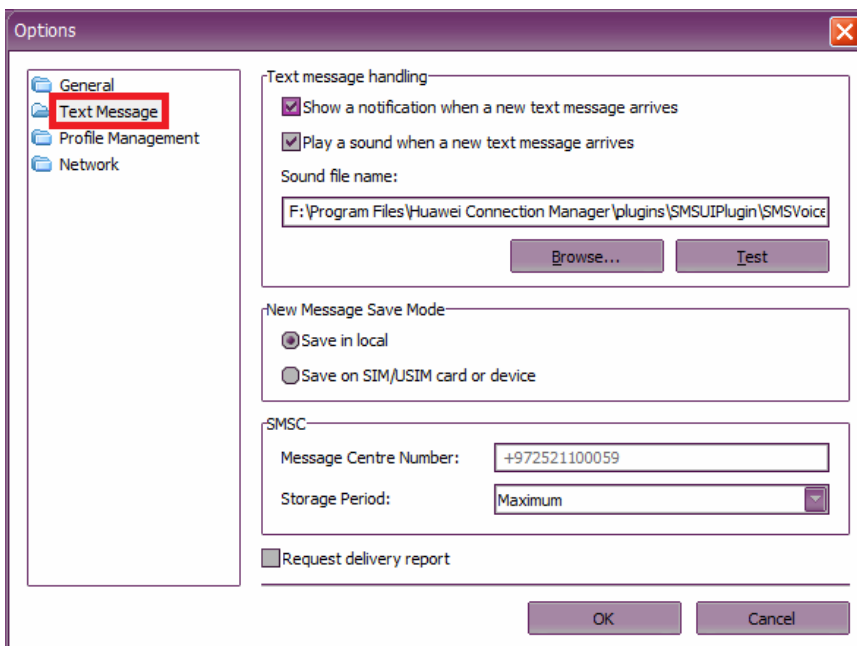

מודם Huawei הגדרות

מדריך זה מתאר את אופן הגדרת התראת הודעת טקסט והגדרות כלליות

1.

בחר ב "Tools" ולחץ על "Options"

2.

להגדרות הודעות טקסט לחץ על "Text Message"

מודם Huawei

הגדרות

3.

ודא כי מספר מוקד ההודעות הוא
+972521100059
כפי שמופיע בתמונה.

4.

סמן את האפשרויות הרצויות

Show a notification when a new message arrives
- הצג חייווי כאשר מגיעה הודעה חדשה.

Play a sound when a new message arrives
- השמע צליל כאשר מגיעה הודעה חדשה.