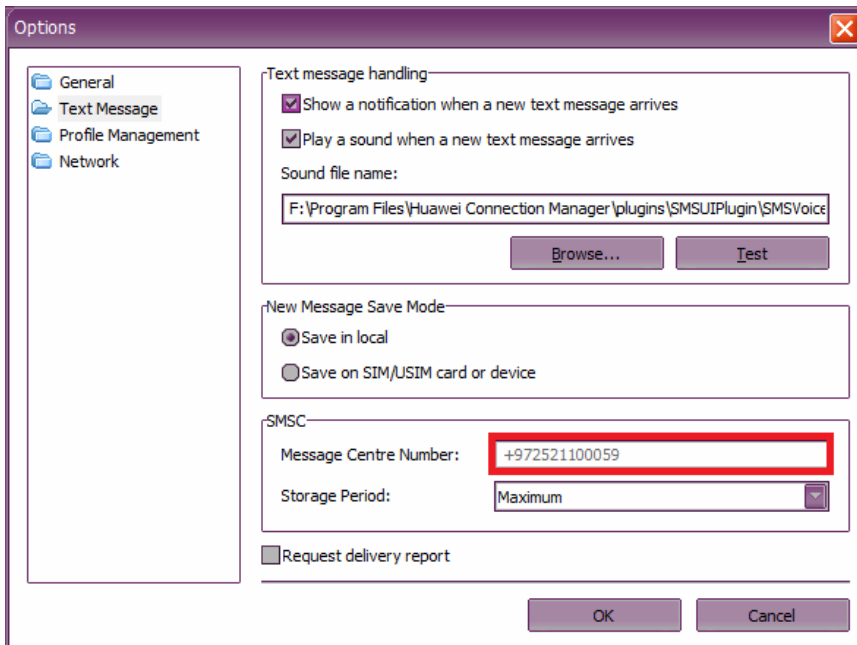

מודם Huawei הגדרות

מדריך זה מתאר את אופן הגדרת התראת הודעת טקסט והגדרות כלליות

1.

בחר ב "Tools" ולחץ על "Options"

2.

להגדרות הודעות טקסט לחץ על "Text Message"

מודם Huawei

הגדרות

3.

ודא כי מספר מוקד ההודעות הוא
+972521100059
כפי שמופיע בתמונה.

4.

סמן את האפשרויות הרצויות

Show a notification when a new message arrives
- הצג חייווי כאשר מגיעה הודעה חדשה.

Play a sound when a new message arrives
- השמע צליל כאשר מגיעה הודעה חדשה.